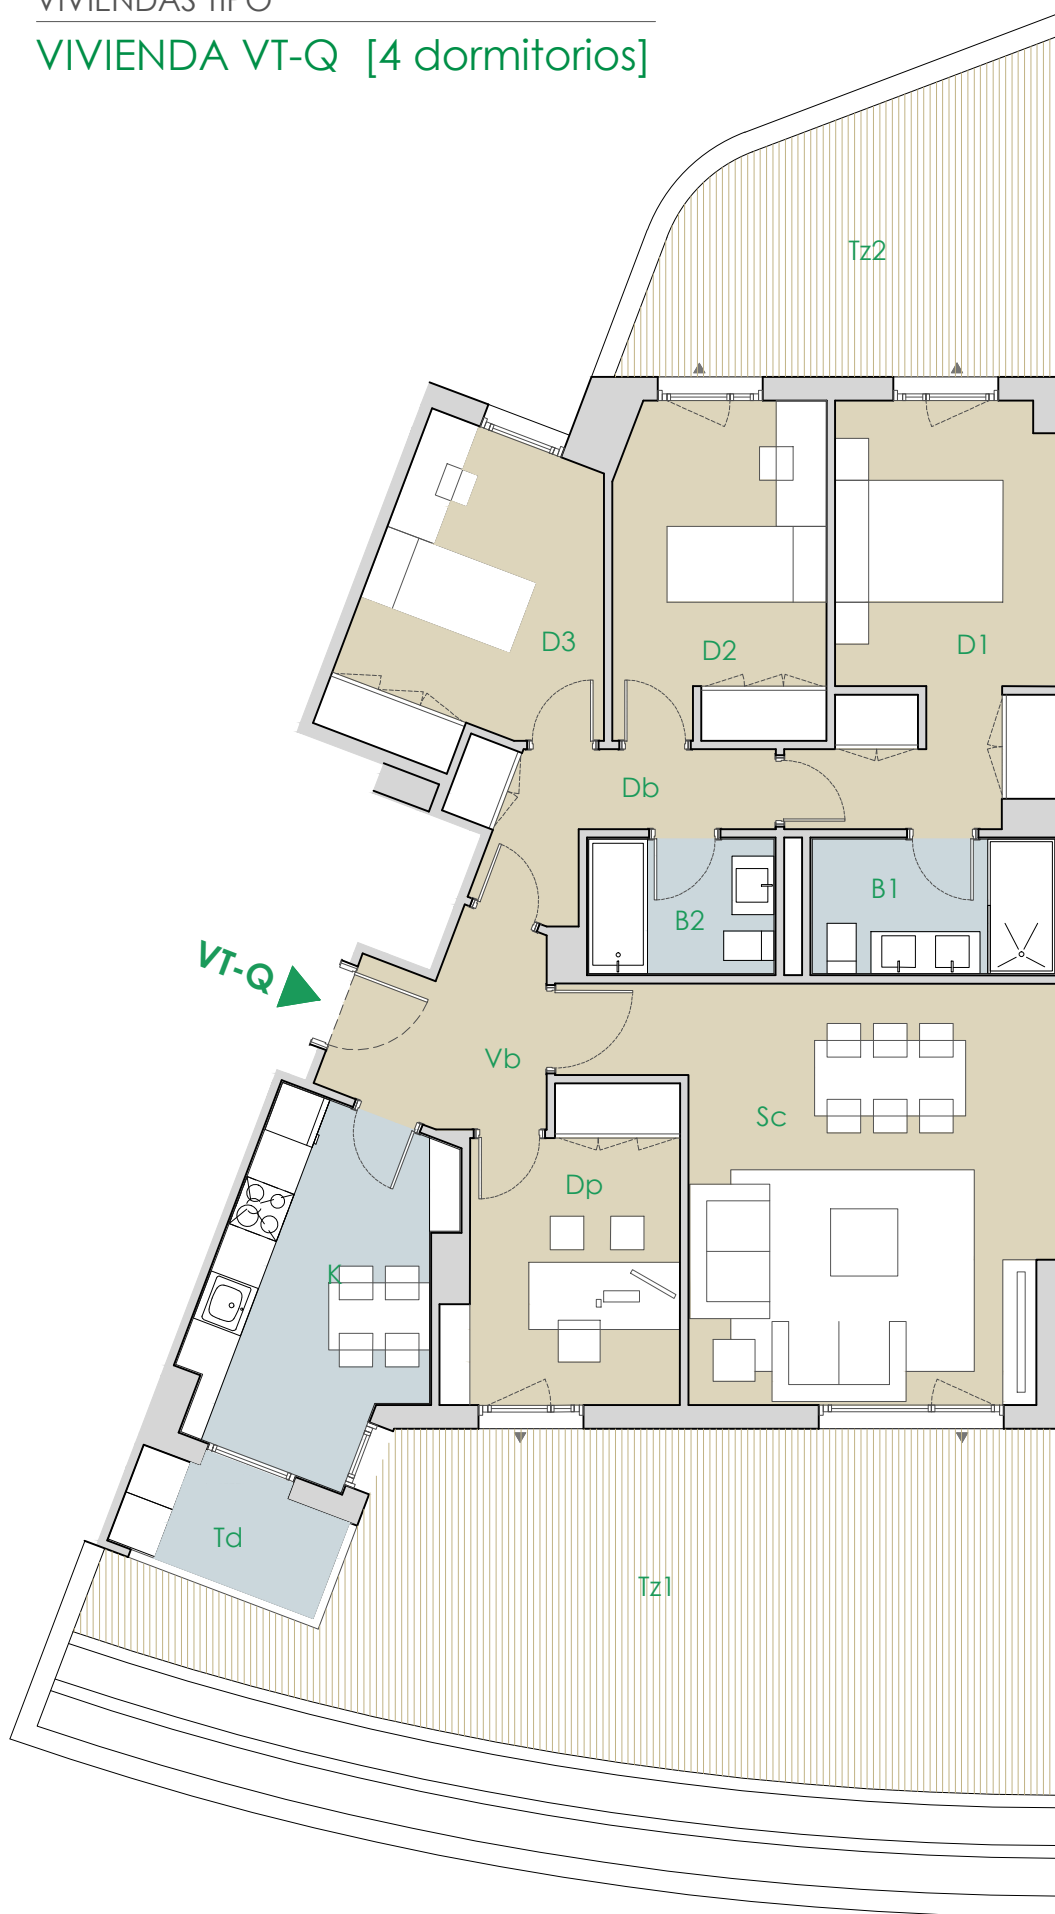

VIVIENDA VT-Q [4 dormitorios]

nº unidades	1
Portal 1	
Portal 2	
Portal 3	2ªA
Portal 4	
Portal 5	
Portal 6	

VIVIENDA VT Q 1 UD's

VESTIBULO	5.25 m ²
COCINA	10.61 m ²
SALON-COMEDOR	23.30 m ²
DISTRIBUIDOR	4.90 m ²
BAÑO 1	4.62 m ²
BAÑO 2	3.53 m ²

DORMITORIO 1	13.44 m ²
DORMITORIO 2	10.09 m ²
DORMITORIO 3	10.36 m ²
DESPACHO	9.35 m ²

TOTAL UTIL INTERIOR	95.45 m ²
---------------------	----------------------

TENDENDERO	3.14 m ²
TERRAZA 1	51.32 m ²
TERRAZA 2	15.04 m ²

TOTAL UTIL EXTERIOR	69.50 m ²
---------------------	----------------------

SUP. UTIL TOTAL	164.95 m ²
-----------------	-----------------------

SUP. CONSTRUIDA INTERIOR	112.27 m ²
SUP. CONSTRUIDA EXTERIOR	40.73 m ²