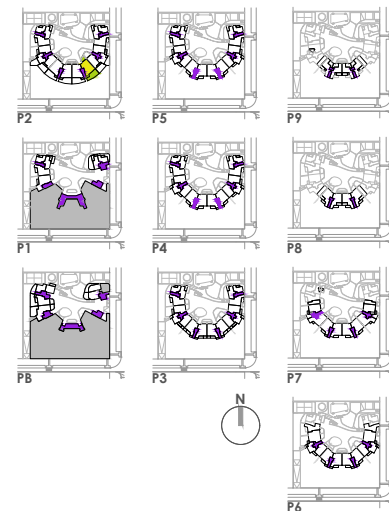

VIVIENDA VT-Q [4 dormitorios]

nº unidades	1
Portal 1	
Portal 2	
Portal 3	2ªA
Portal 4	
Portal 5	
Portal 6	

VIVIENDA VT Q 1 UD's

VESTIBULO	5.25 m ²
COCINA	10.61 m ²
SALON-COMEDOR	23.30 m ²
DISTRIBUIDOR	4.90 m ²
BAÑO 1	4.62 m ²
BAÑO 2	3.53 m ²

DORMITORIO 1	13.44 m ²
DORMITORIO 2	10.09 m ²
DORMITORIO 3	10.36 m ²
DESPACHO	9.35 m ²

TOTAL UTIL INTERIOR	95.45 m ²
---------------------	----------------------

TENDENDERO	3.14 m ²
TERRAZA 1	51.32 m ²
TERRAZA 2	15.04 m ²

TOTAL UTIL EXTERIOR	69.50 m ²
---------------------	----------------------

SUP. UTIL TOTAL	164.95 m ²
-----------------	-----------------------

SUP. CONSTRUIDA INTERIOR	112.27 m ²
SUP. CONSTRUIDA EXTERIOR	40.73 m ²