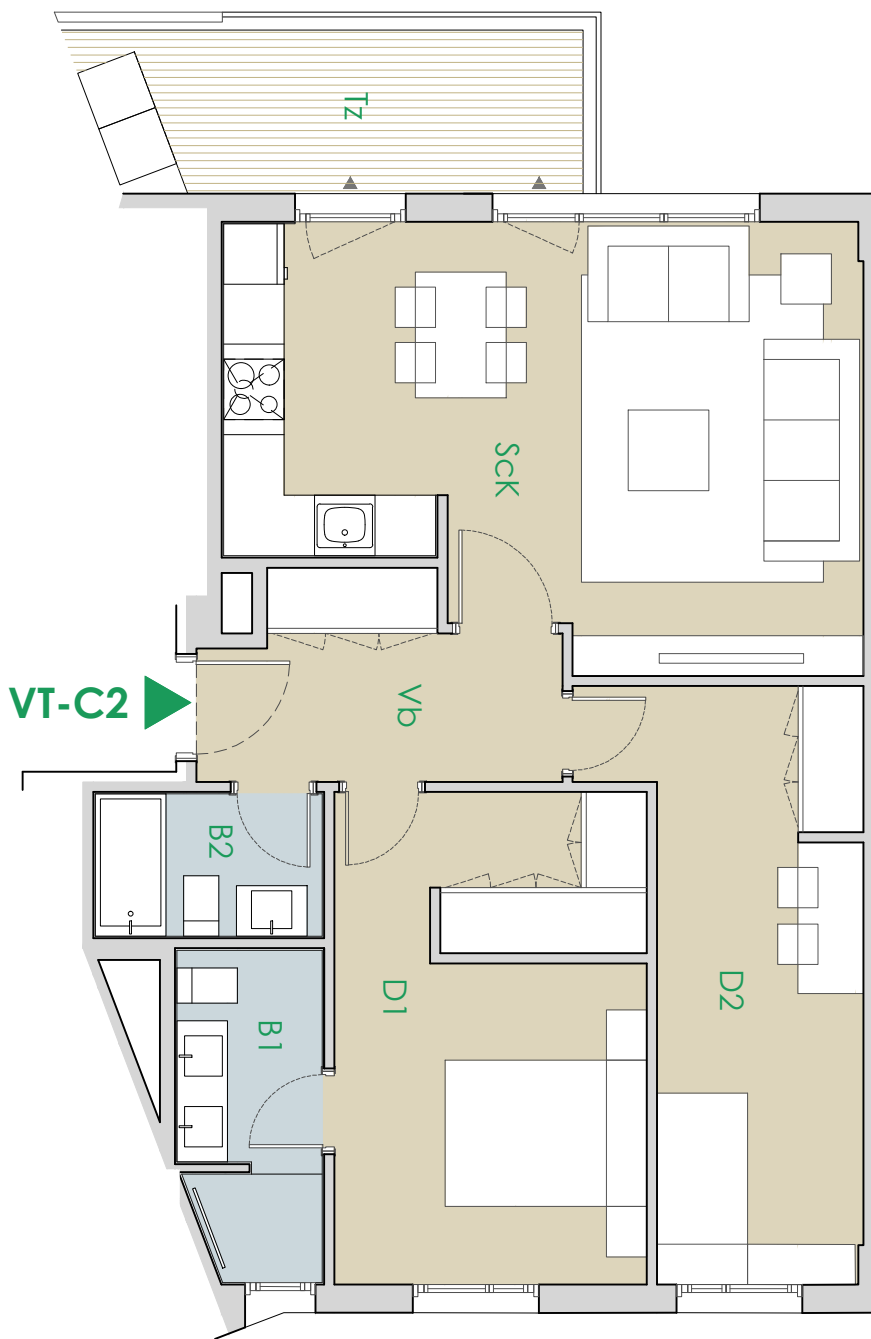

VIVIENDA VT-C2 [2 dormitorios]

nº unidades	4
Portal 1	
Portal 2	
Portal 3	
Portal 4	
Portal 5	2°C, 3°C, 4°C, 5°C
Portal 6	

VIVIENDA VT C2	4 UDs
VESTIBULO	6.34 m ²
SALON-COM.-COCINA	25.18 m ²
BAÑO 1	4.39 m ²
BAÑO 2	3.17 m ²
DORMITORIO 1	14.87 m ²
DORMITORIO 2	12.86 m ²
TOTAL UTIL INTERIOR	66.81 m²
TERRAZA/TEND.	7.88 m ²
TOTAL UTIL EXTERIOR	7.88 m²
SUP. UTIL TOTAL	74.69 m²

SUP. CONSTRUIDA INTERIOR	78.37 m²
SUP. CONSTRUIDA EXTERIOR	9.14 m²

98 Viviendas, Trasteros, Garaje y Piscina Parcela RES.05-156-A "Ciudad Aeroportuaria - Parque de Valdebebas", Madrid