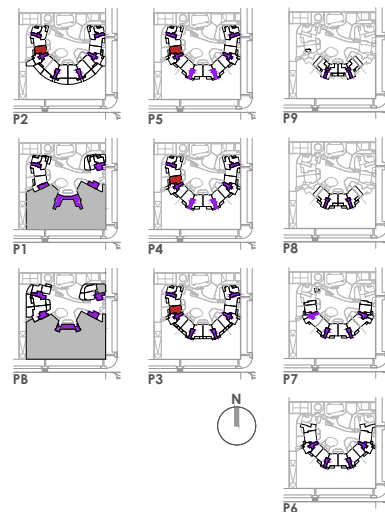

VIVIENDA VT-C2 [2 dormitorios]

nº unidades	4
Portal 1	
Portal 2	
Portal 3	
Portal 4	
Portal 5	2°C, 3°C, 4°C, 5°C
Portal 6	

VIVIENDA VT C2	4 UDs
VESTIBULO	6.34 m ²
SALON-COM.-COCINA	25.18 m ²
BAÑO 1	4.39 m ²
BAÑO 2	3.17 m ²
DORMITORIO 1	14.87 m ²
DORMITORIO 2	12.86 m ²
TOTAL UTIL INTERIOR	66.81 m²
TERRAZA/TEND.	7.88 m ²
TOTAL UTIL EXTERIOR	7.88 m²
SUP. UTIL TOTAL	74.69 m²

SUP. CONSTRUIDA INTERIOR	78.37 m²
SUP. CONSTRUIDA EXTERIOR	9.14 m²

98 Viviendas, Trasteros, Garaje y Piscina Parcela RES.05-156-A "Ciudad Aeroportuaria - Parque de Valdebebas", Madrid