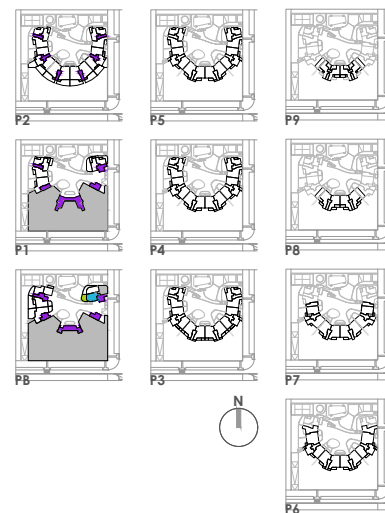

nº unidades	1
Portal 1	BºA
Portal 2	
Portal 3	
Portal 4	
Portal 5	
Portal 6	

VIVIENDA VT GG	1 UDs
VESTIBULO	7.62
SALON-COM.-COCINA	39.93
BAÑO 1	4.89
DORMITORIO 1	11.98
TOTAL UTIL INTERIOR	64.41
TERRAZA/TEND.	23.75
TOTAL UTIL EXTERIOR	23.75
SUP. UTIL TOTAL	88.16
SUP. CONSTRUIDA INTERIOR	74.60
SUP. CONSTRUIDA EXTERIOR	13.41

VT-GG