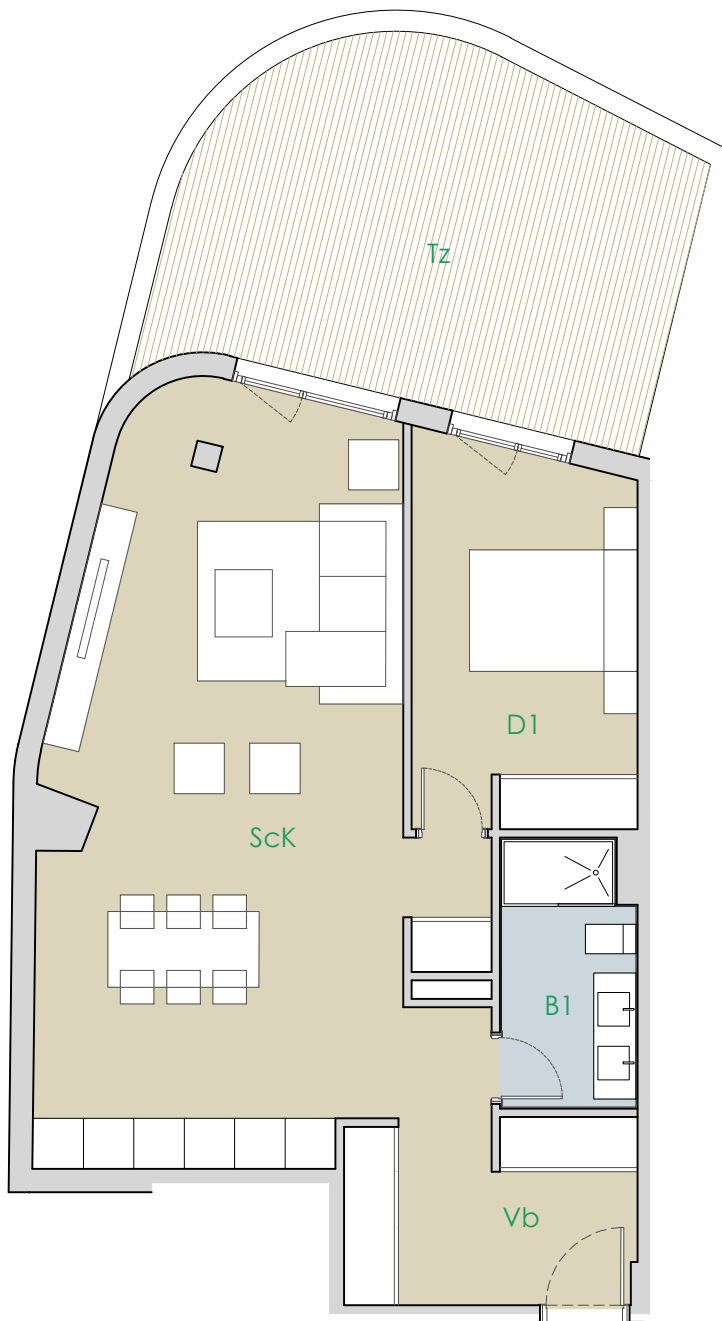

nº unidades	1
Portal 1	BºA
Portal 2	
Portal 3	
Portal 4	
Portal 5	
Portal 6	

VIVIENDA VT GG	1 UDs
VESTIBULO	7.62
SALON-COM.-COCINA	39.93
BAÑO 1	4.89
DORMITORIO 1	11.98
TOTAL UTIL INTERIOR	64.41
TERRAZA/TEND.	23.75
TOTAL UTIL EXTERIOR	23.75
SUP. UTIL TOTAL	88.16
SUP. CONSTRUIDA INTERIOR	74.60
SUP. CONSTRUIDA EXTERIOR	13.41

VT-GG