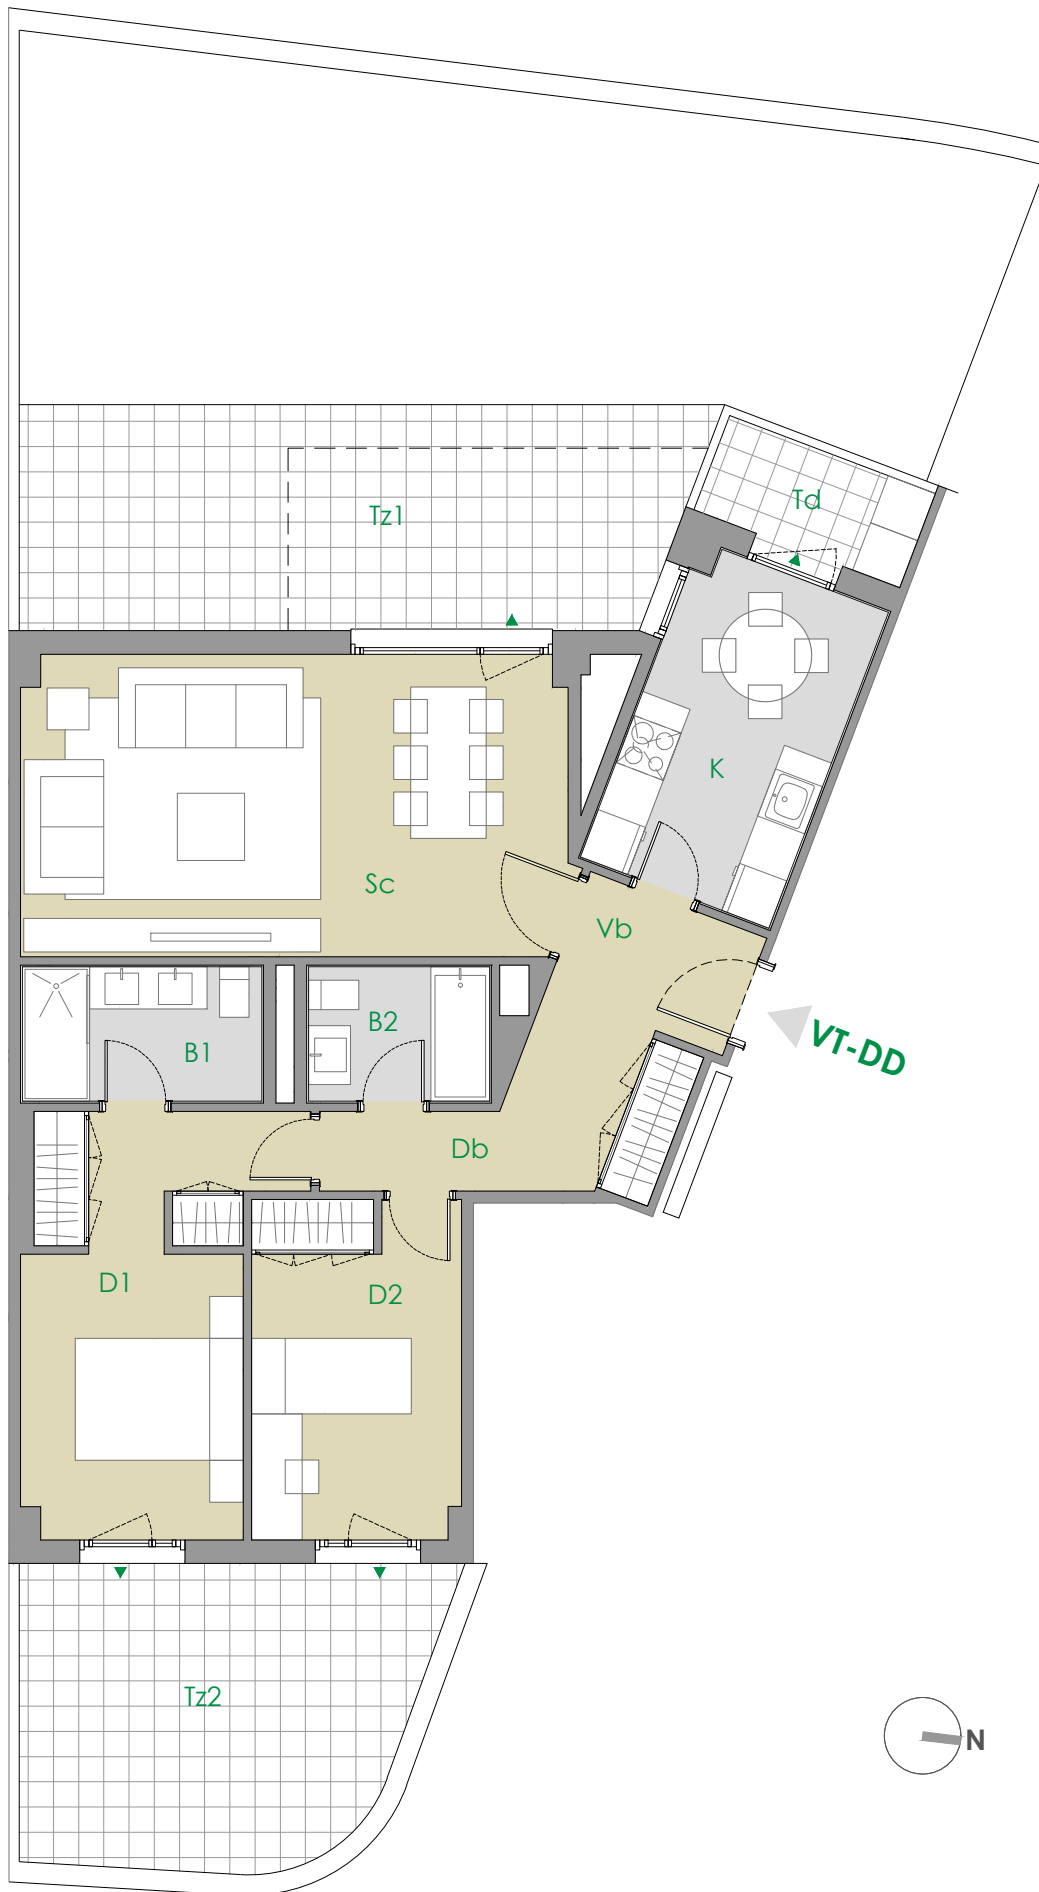

VIVIENDA VT-DD[2 dormitorios]

nº unidades	1
Portal 1	
Portal 2	
Portal 3	
Portal 4	
Portal 5	
Portal 6	BºA

VIVIENDA VT DD 1 UD's

VESTIBULO	3.36 m²
COCINA	9.55 m²
SALON-COMEDOR	23.28 m²
DISTRIBUIDOR	6.32 m²
BAÑO 1	4.56 m²
BAÑO 2	3.45 m²

DORMITORIO 1	13.69 m²
DORMITORIO 2	10.00 m²

TOTAL UTIL INTERIOR	74.21 m²
---------------------	----------

TENDEDERO	3.14 m²
TERRAZA 1	66.20 m²
TERRAZA 1	16.67 m²

TOTAL UTIL EXTERIOR	86.01 m²
---------------------	----------

SUP. UTIL TOTAL	160.22 m²
-----------------	-----------

SUP. CONSTRUIDA INTERIOR	88.78 m²
SUP. CONSTRUIDA EXTERIOR	53.90 m²

96 Viviendas, Trasteros, Garaje y Piscina

Parcela RES.05-156-A "Ciudad Aeroportuaria - Parque de Valdebebas", Madrid