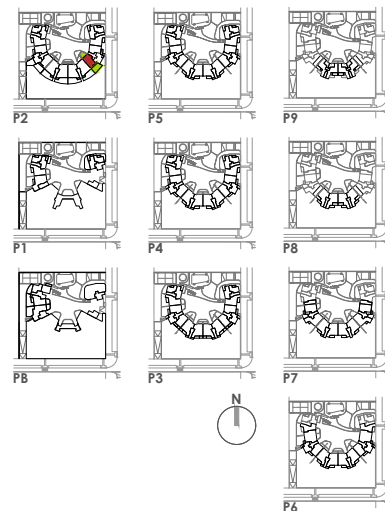

VIVIENDA VT-V [2 dormitorios]

nº unidades	1
Portal 1	
Portal 2	2ªA
Portal 3	
Portal 4	
Portal 5	
Portal 6	

VIVIENDA VT V 1 UDs

VESTIBULO	3.35 m ²
COCINA	9.60 m ²
SALON-COMEDOR	26.28 m ²
DISTRIBUIDOR	2.65 m ²
BAÑO 1	4.39 m ²
BAÑO 2	3.39 m ²
DORMITORIO 1	10.10 m ²
DORMITORIO 2	11.87 m ²

TOTAL UTIL INTERIOR 71.63 m²

TENEDERO	5.04 m ²
TERRAZA 1	45.31 m ²
TERRAZA 2	24.21 m ²

TOTAL UTIL EXTERIOR 74.56 m²

SUP. UTIL TOTAL 146.19 m²

SUP. CONSTRUIDA INTERIOR	83.82 m ²
SUP. CONSTRUIDA EXTERIOR	43.24 m ²