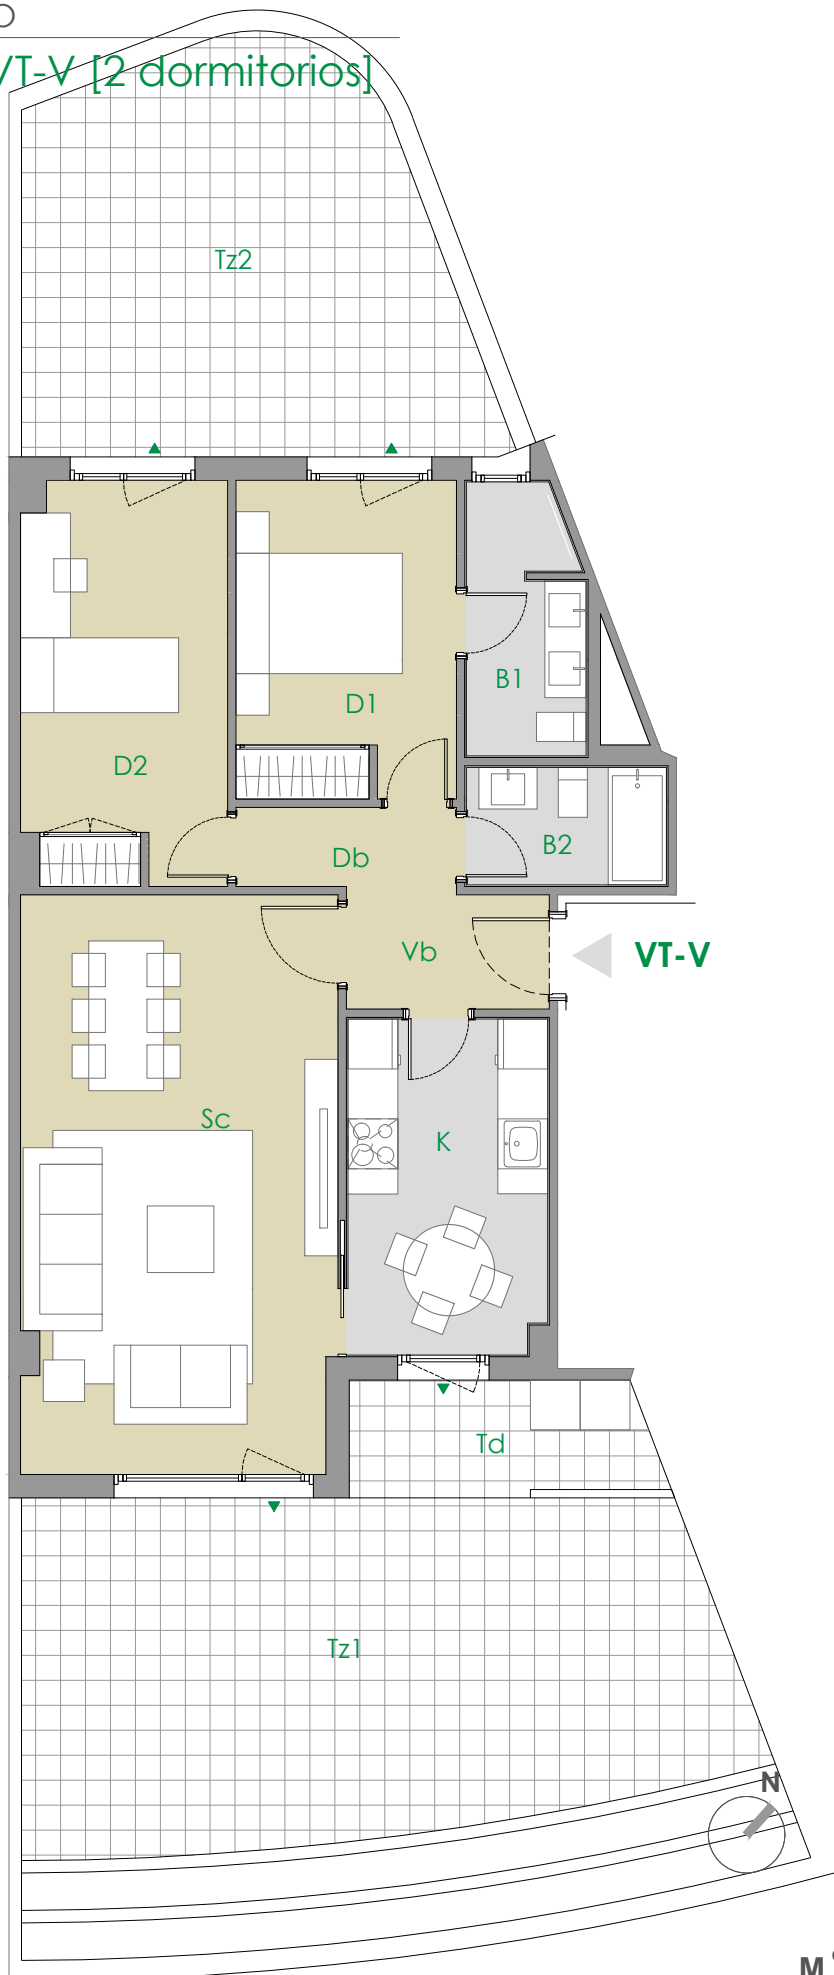

VIVIENDA VT-V [2 dormitorios]

nº unidades	1
Portal 1	
Portal 2	2ªA
Portal 3	
Portal 4	
Portal 5	
Portal 6	

VIVIENDA VT V 1 UDs

VESTIBULO	3.35 m ²
COCINA	9.60 m ²
SALON-COMEDOR	26.28 m ²
DISTRIBUIDOR	2.65 m ²
BAÑO 1	4.39 m ²
BAÑO 2	3.39 m ²
DORMITORIO 1	10.10 m ²
DORMITORIO 2	11.87 m ²

TOTAL UTIL INTERIOR 71.63 m²

TENEDERO	5.04 m ²
TERRAZA 1	45.31 m ²
TERRAZA 2	24.21 m ²

TOTAL UTIL EXTERIOR 74.56 m²

SUP. UTIL TOTAL 146.19 m²

SUP. CONSTRUIDA INTERIOR	83.82 m ²
SUP. CONSTRUIDA EXTERIOR	43.24 m ²