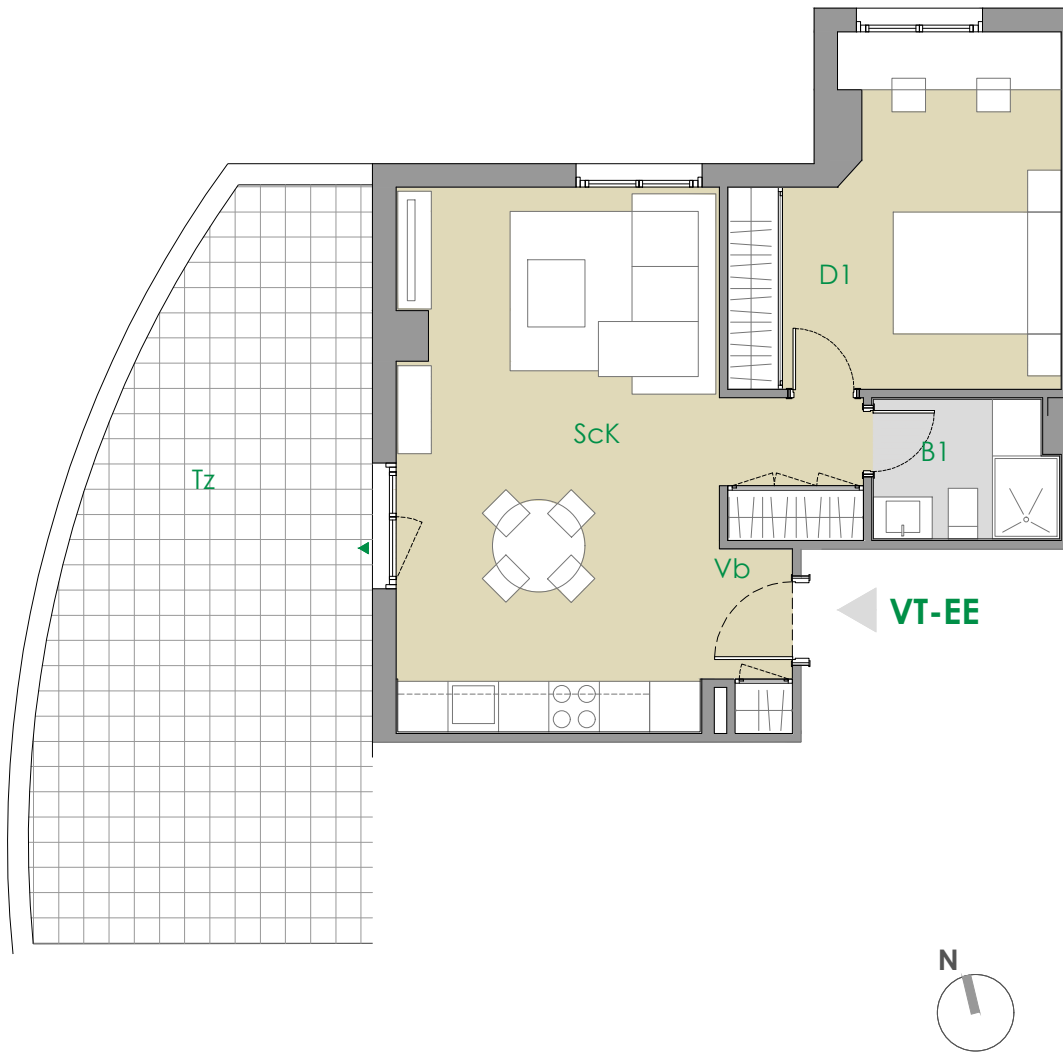

VIVIENDA VT-EE [1 dormitorio]

nº unidades	1
Portal 1	
Portal 2	
Portal 3	
Portal 4	
Portal 5	
Portal 6	BºB

VIVIENDA VT EE 1 UD's

VESTIBULO	2.14 m²
SALON-COM.-COCINA	27.05 m²
BAÑO 1	3.53 m²

DORMITORIO 1	14.18 m²
--------------	----------

TOTAL UTIL INTERIOR	46.90 m²
---------------------	----------

TERRAZA/TEND.	30.71 m²
---------------	----------

TOTAL UTIL EXTERIOR	30.71 m²
---------------------	----------

SUP. UTIL TOTAL	77.61 m²
-----------------	----------

SUP. CONSTRUIDA INTERIOR	55.66 m²
--------------------------	----------

SUP. CONSTRUIDA EXTERIOR	17.04 m²
--------------------------	----------