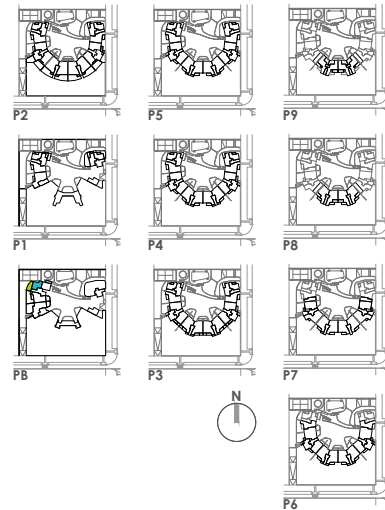

VIVIENDA VT-EE [1 dormitorio]

nº unidades	1
Portal 1	
Portal 2	
Portal 3	
Portal 4	
Portal 5	
Portal 6	BºB

VIVIENDA VT EE 1 UD's

VESTIBULO	2.14 m²
SALON-COM.-COCINA	27.05 m²
BAÑO 1	3.53 m²

DORMITORIO 1	14.18 m²
--------------	----------

TOTAL UTIL INTERIOR	46.90 m²
---------------------	----------

TERRAZA/TEND.	30.71 m²
---------------	----------

TOTAL UTIL EXTERIOR	30.71 m²
---------------------	----------

SUP. UTIL TOTAL	77.61 m²
-----------------	----------

SUP. CONSTRUIDA INTERIOR	55.66 m²
--------------------------	----------

SUP. CONSTRUIDA EXTERIOR	17.04 m²
--------------------------	----------