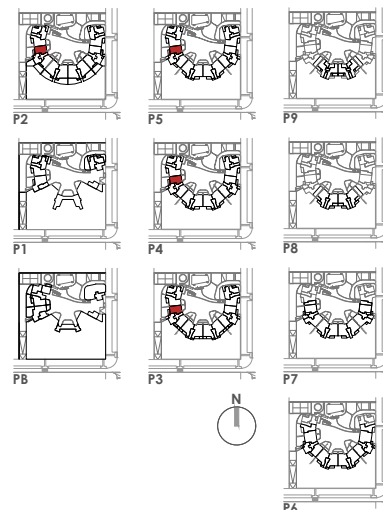

VIVIENDA VT-C2 [2 dormitorios]

nº unidades	4
Portal 1	
Portal 2	
Portal 3	
Portal 4	
Portal 5	2°C, 3°C, 4°C, 5°C
Portal 6	

VIVIENDA VT C2	4 UDs
VESTIBULO	6.34 m ²
SALON-COM.-COCINA	25.18 m ²
BAÑO 1	4.39 m ²
BAÑO 2	3.17 m ²
DORMITORIO 1	14.87 m ²
DORMITORIO 2	12.86 m ²
TOTAL UTIL INTERIOR	66.81 m²
TERRAZA/TEND.	7.88 m ²
TOTAL UTIL EXTERIOR	7.88 m²
SUP. UTIL TOTAL	74.69 m²

SUP. CONSTRUIDA INTERIOR	78.37 m²
SUP. CONSTRUIDA EXTERIOR	9.14 m²

96 Viviendas, Trasteros, Garaje y Piscina

Parcela RES.05-156-A "Ciudad Aeroportuaria - Parque de Valdebebas", Madrid