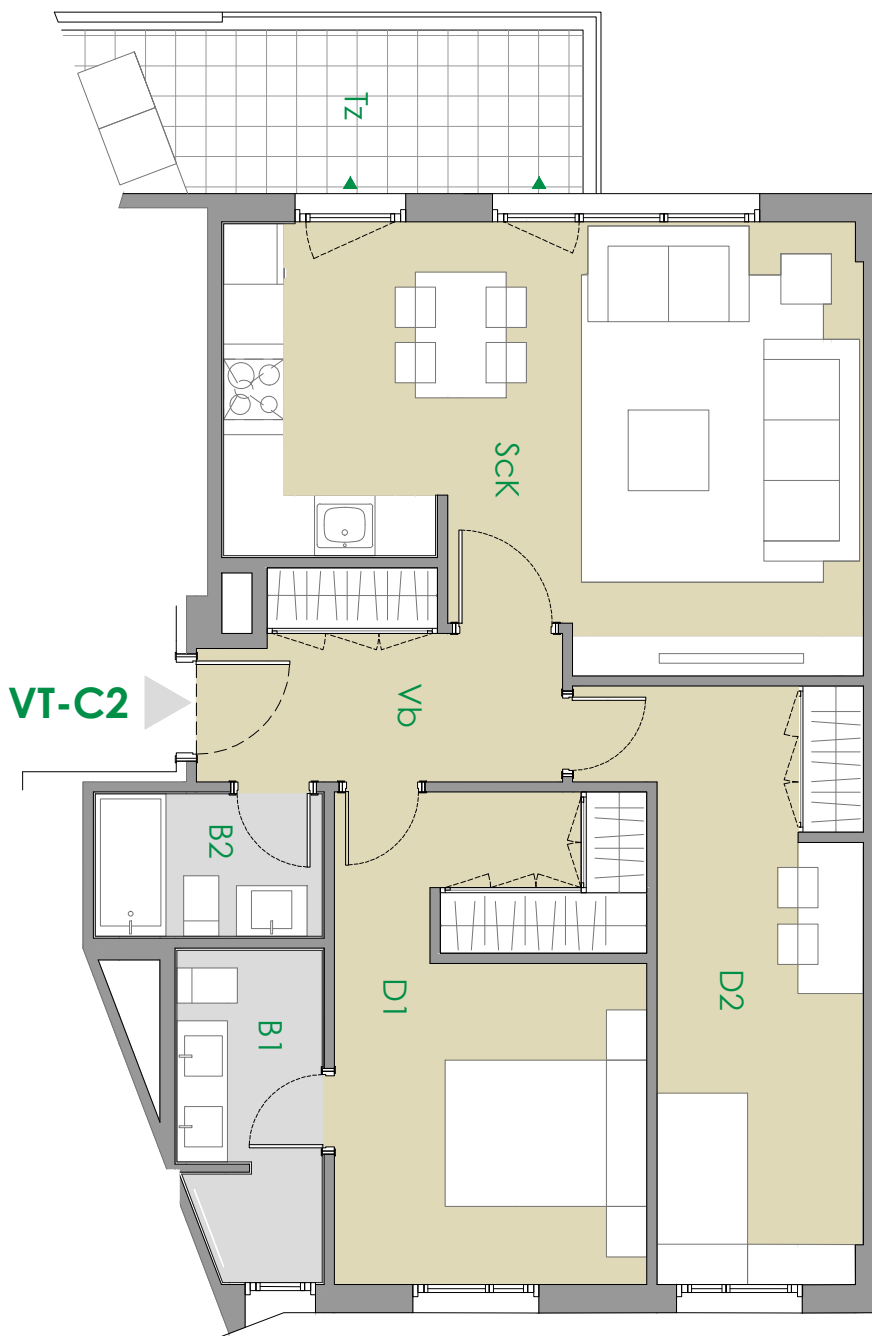

VIVIENDA VT-C2 [2 dormitorios]

nº unidades	4
Portal 1	
Portal 2	
Portal 3	
Portal 4	
Portal 5	2°C, 3°C, 4°C, 5°C
Portal 6	

VIVIENDA VT C2	4 UDs
VESTIBULO	6.34 m ²
SALON-COM.-COCINA	25.18 m ²
BAÑO 1	4.39 m ²
BAÑO 2	3.17 m ²
DORMITORIO 1	14.87 m ²
DORMITORIO 2	12.86 m ²
TOTAL UTIL INTERIOR	66.81 m²
TERRAZA/TEND.	7.88 m ²
TOTAL UTIL EXTERIOR	7.88 m²
SUP. UTIL TOTAL	74.69 m²

SUP. CONSTRUIDA INTERIOR	78.37 m²
SUP. CONSTRUIDA EXTERIOR	9.14 m²

96 Viviendas, Trasteros, Garaje y Piscina

Parcela RES.05-156-A "Ciudad Aeroportuaria - Parque de Valdebebas", Madrid