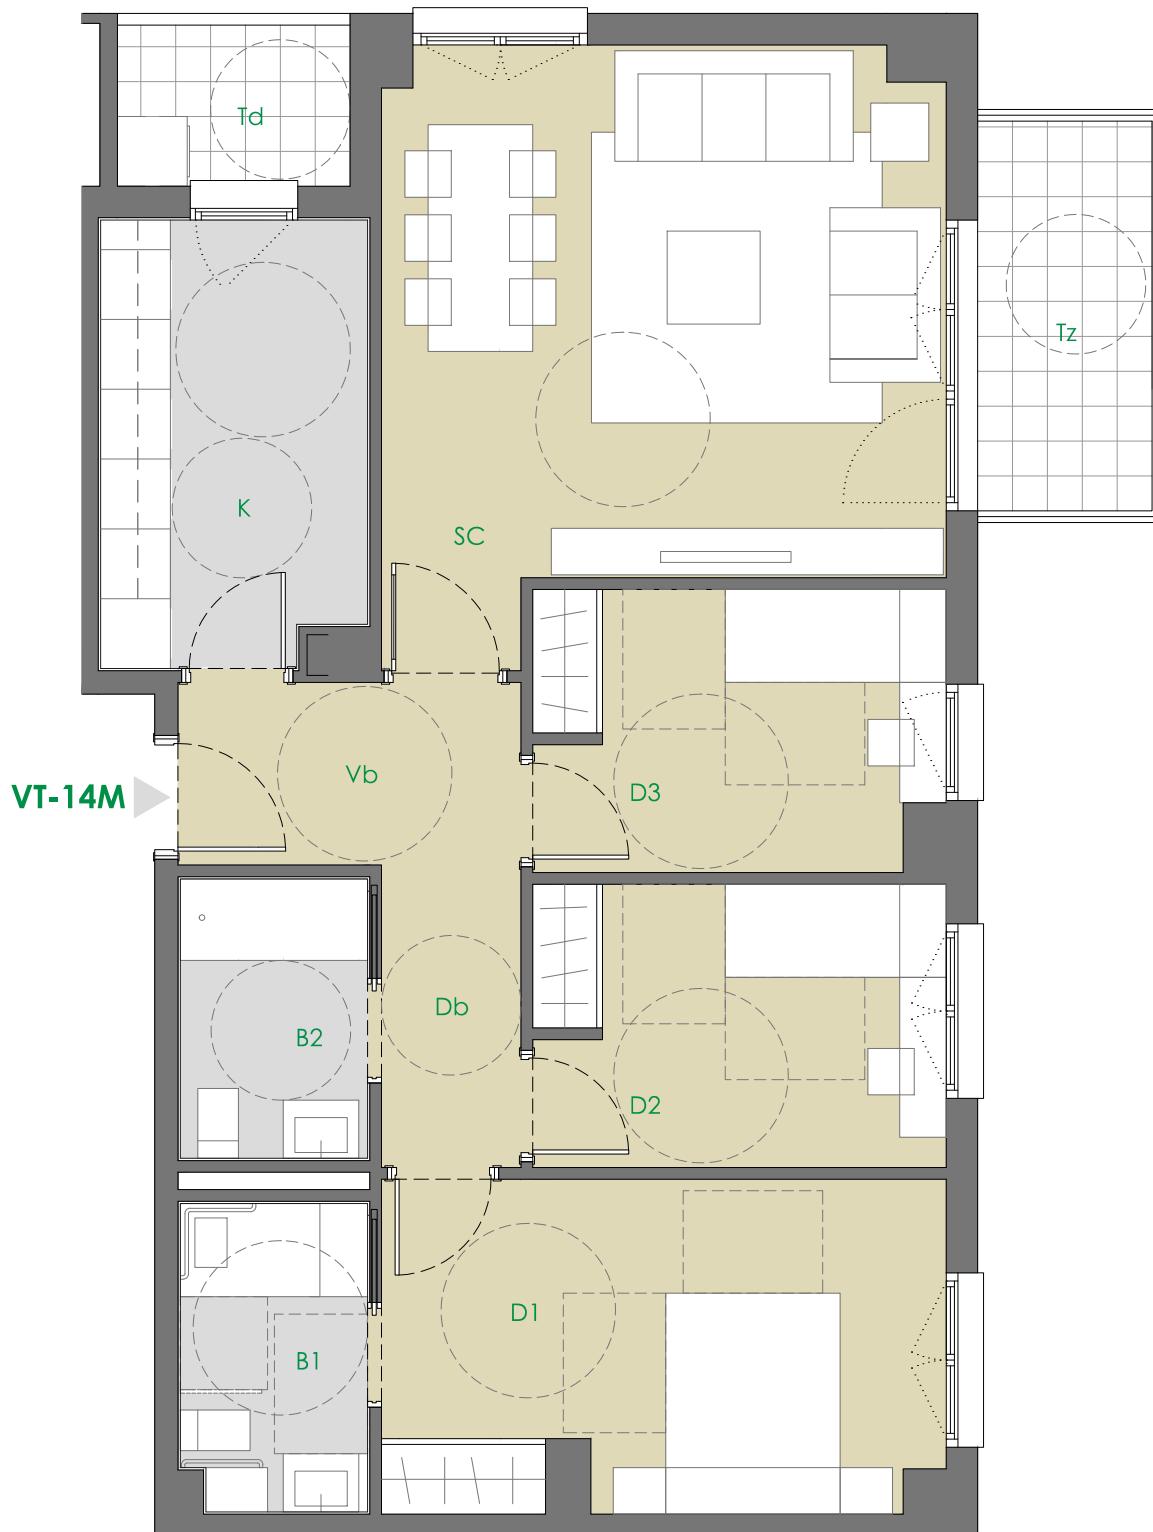

VIVIENDA VT-14M [3 dormitorios]

nº unidades		2
Bloque 1	Portal 1	1ºC
	Portal 2	1ºC
Bloque 2	Portal 3	
	Portal 4	

VT-14M

VIVIENDA TIPO 14M	2 UDs
VESTIBULO	2.75 m ²
COCINA	8.62 m ²
SALÓN-COMEDOR	22.94 m ²
DISTRIBUIDOR	5.00 m ²
BAÑO 1	4.18 m ²
BAÑO 2	3.90 m ²
DORMITORIO 1	13.58 m ²
DORMITORIO 2	8.60 m ²
DORMITORIO 3	8.37 m ²
TOTAL ÚTIL INTERIOR	77.94 m²
TENDENDERO	2.77 m ²
TERRAZA	5.02 m ²
TOTAL ÚTIL (INT+50% EXT)	81.84 m²
CONSTRUIDA TOTAL	114.64 m²
con parte proporcional de Zonas Comunes	

*NOTA

La vivienda representada corresponde al portal 2. En el portal 1 la tipología VT-14M es simétrica, manteniendo idénticas características y superficies.