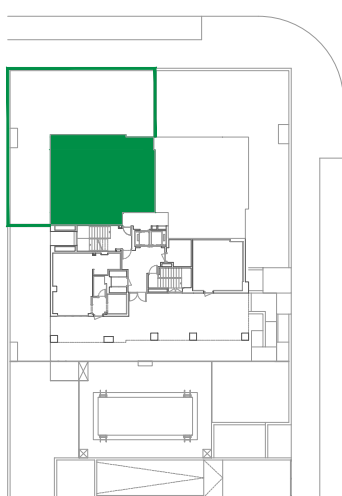

## Planta Baja (1 Ud)

**Edificación en Torre Parcela T7A**  
UZP-2.01 El Cañaveral Madrid

VIVIENDA TIPO 7	1 UDs
VESTIBULO	4.25 m <sup>2</sup>
COCINA	9.00 m <sup>2</sup>
SALÓN-COMEDOR	21.07 m <sup>2</sup>
DISTRIBUIDOR	5.79 m <sup>2</sup>
BAÑO 1	3.61 m <sup>2</sup>
BAÑO 2	2.70 m <sup>2</sup>
DORMITORIO 1	13.36 m <sup>2</sup>
DORMITORIO 2	10.19 m <sup>2</sup>
DORMITORIO 3	9.77 m <sup>2</sup>
<b>TOTAL ÚTIL INTERIOR</b>	<b>79.74 m<sup>2</sup></b>
TERRAZA/TENEDERO	6.13 m <sup>2</sup>
JARDIN	142.21 m <sup>2</sup>
<b>TOTAL ÚTIL EXTERIOR</b>	<b>148.34 m<sup>2</sup></b>
<b>TOTAL ÚTIL (COMPUTABLE)</b>	<b>87.71 m<sup>2</sup></b>