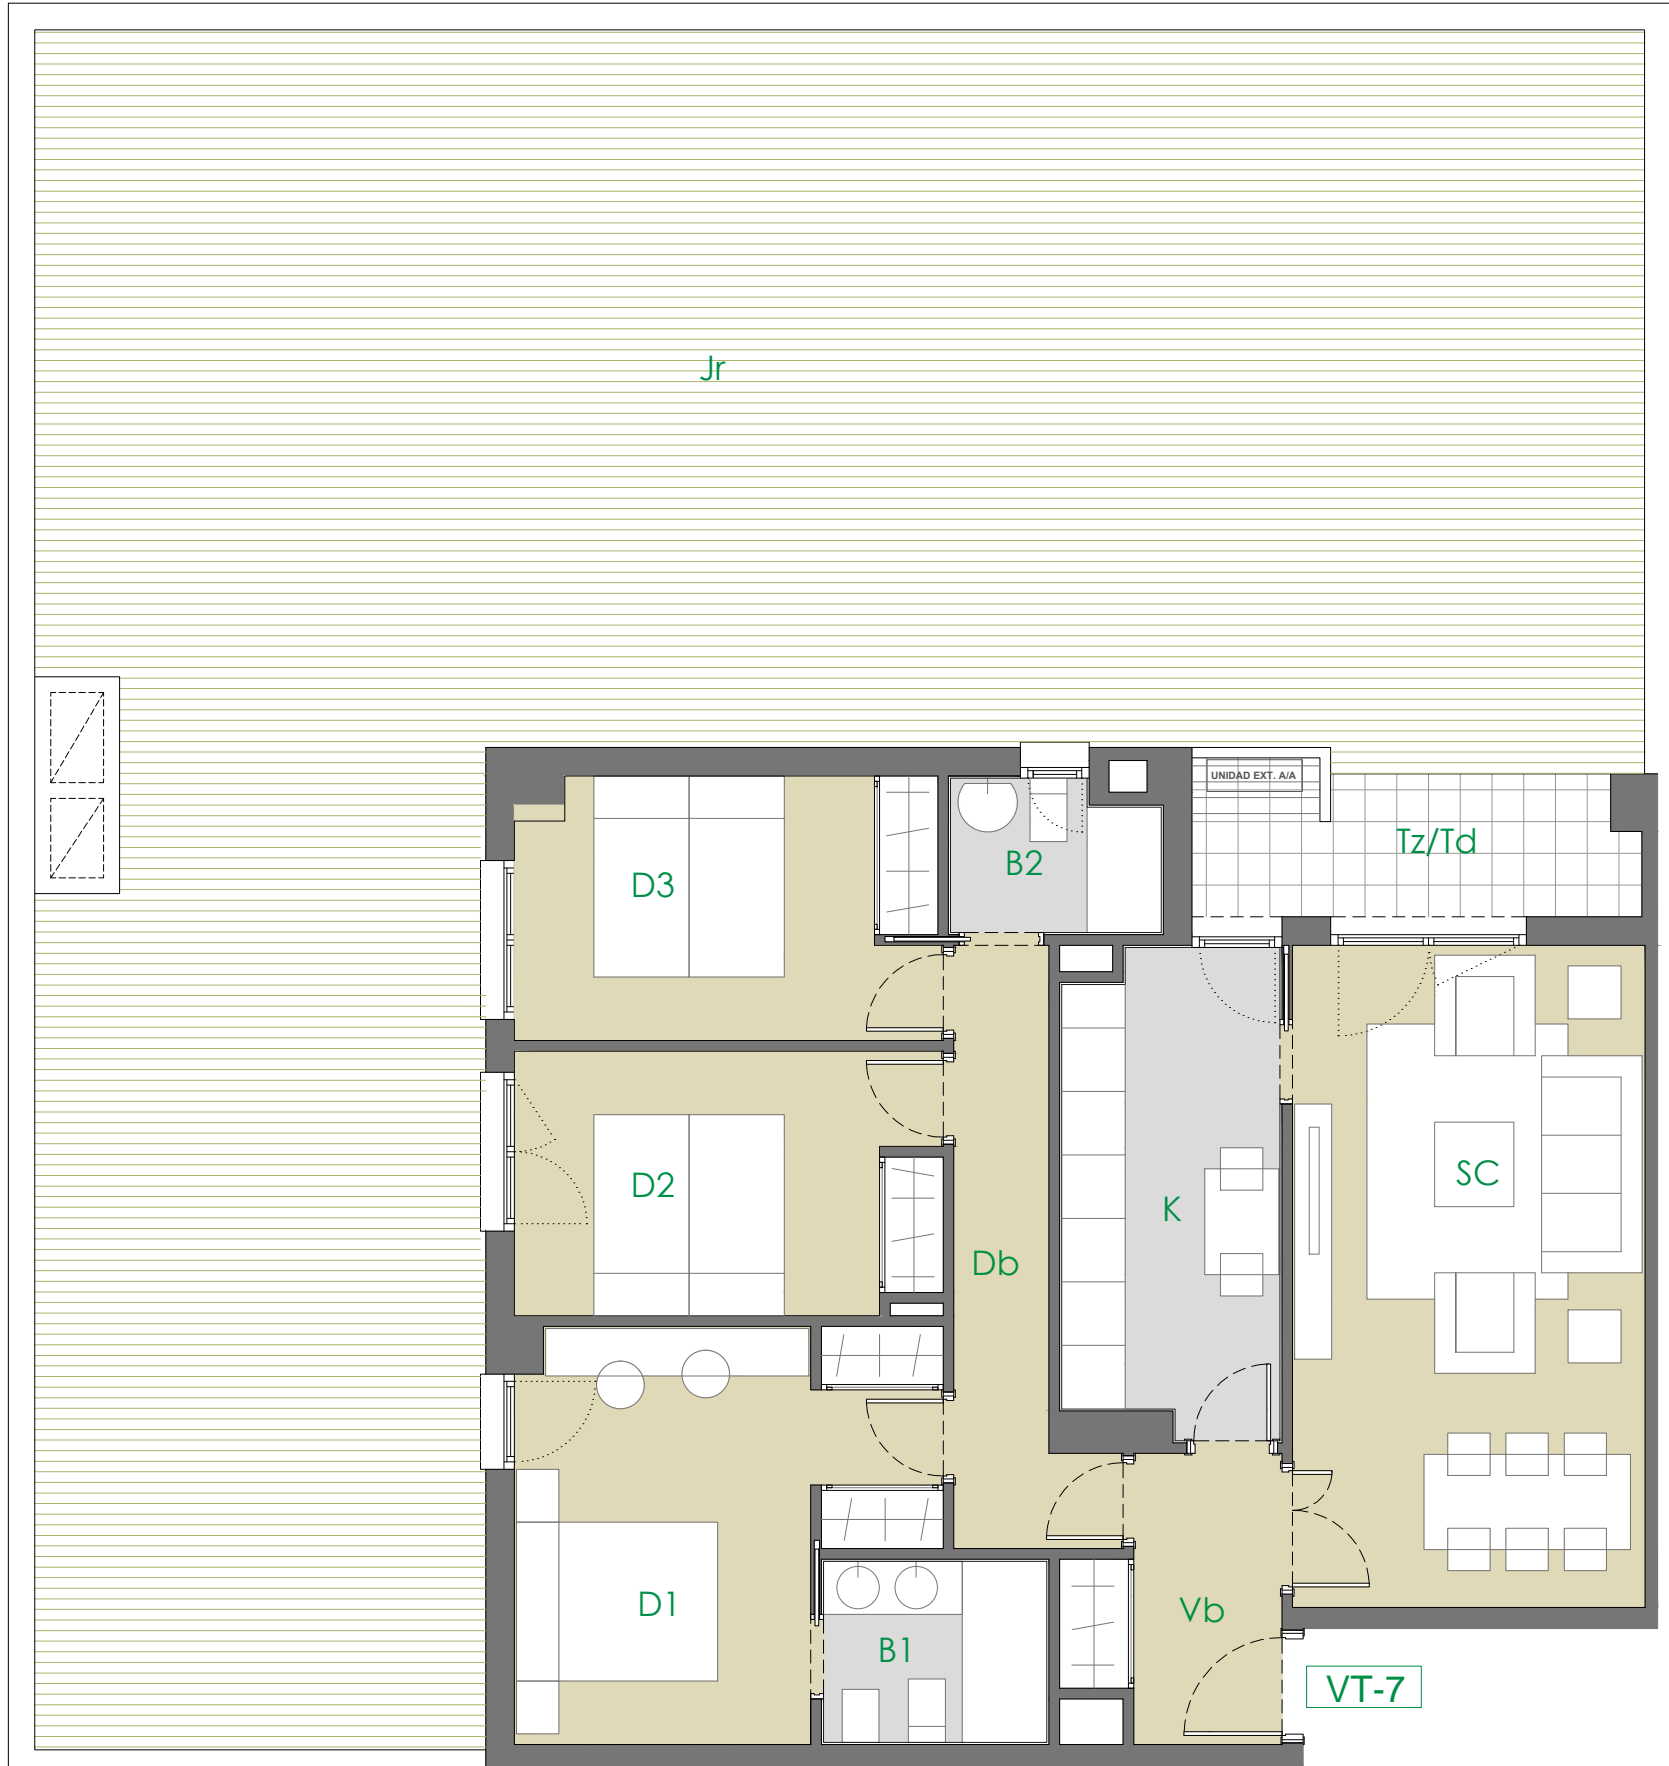

VT7 - 3 Dormitorios

Planta Baja (1 Ud)

Edificación en Torre Parcela T7A
UZP-2.01 El Cañaveral Madrid

VIVIENDA TIPO 7	1 UDs
VESTIBULO	4.70 m ²
COCINA	9.07 m ²
SALÓN-COMEDOR	20.83 m ²
DISTRIBUIDOR	5.76 m ²
BAÑO 1	3.61 m ²
BAÑO 2	2.71 m ²
DORMITORIO 1	13.44 m ²
DORMITORIO 2	9.93 m ²
DORMITORIO 3	9.78 m ²
TOTAL ÚTIL INTERIOR	79.83 m²
TERRAZA/TENEDERO	6.19 m ²
JARDIN	142.53 m ²
TOTAL ÚTIL EXTERIOR	148.72 m²
TOTAL ÚTIL (COMPUTABLE)	87.81 m²