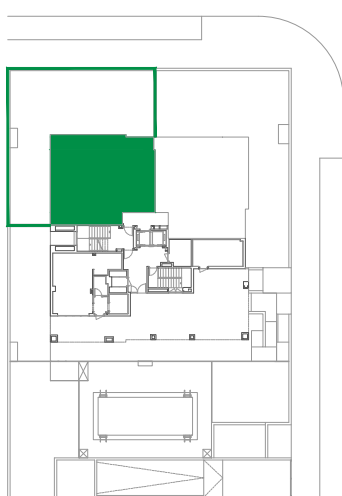

VT7 - 3 Dormitorios

Planta Baja (1 Ud)

Edificación en Torre Parcela T7A
UZP-2.01 El Cañaveral Madrid

VIVIENDA TIPO 7	1 UDs
VESTIBULO	4.70 m ²
COCINA	9.07 m ²
SALÓN-COMEDOR	20.83 m ²
DISTRIBUIDOR	5.76 m ²
BAÑO 1	3.61 m ²
BAÑO 2	2.71 m ²
DORMITORIO 1	13.44 m ²
DORMITORIO 2	9.93 m ²
DORMITORIO 3	9.78 m ²
TOTAL ÚTIL INTERIOR	79.83 m²
TERRAZA/TENEDERO	6.19 m ²
JARDIN	142.53 m ²
TOTAL ÚTIL EXTERIOR	148.72 m²
TOTAL ÚTIL (COMPUTABLE)	87.81 m²