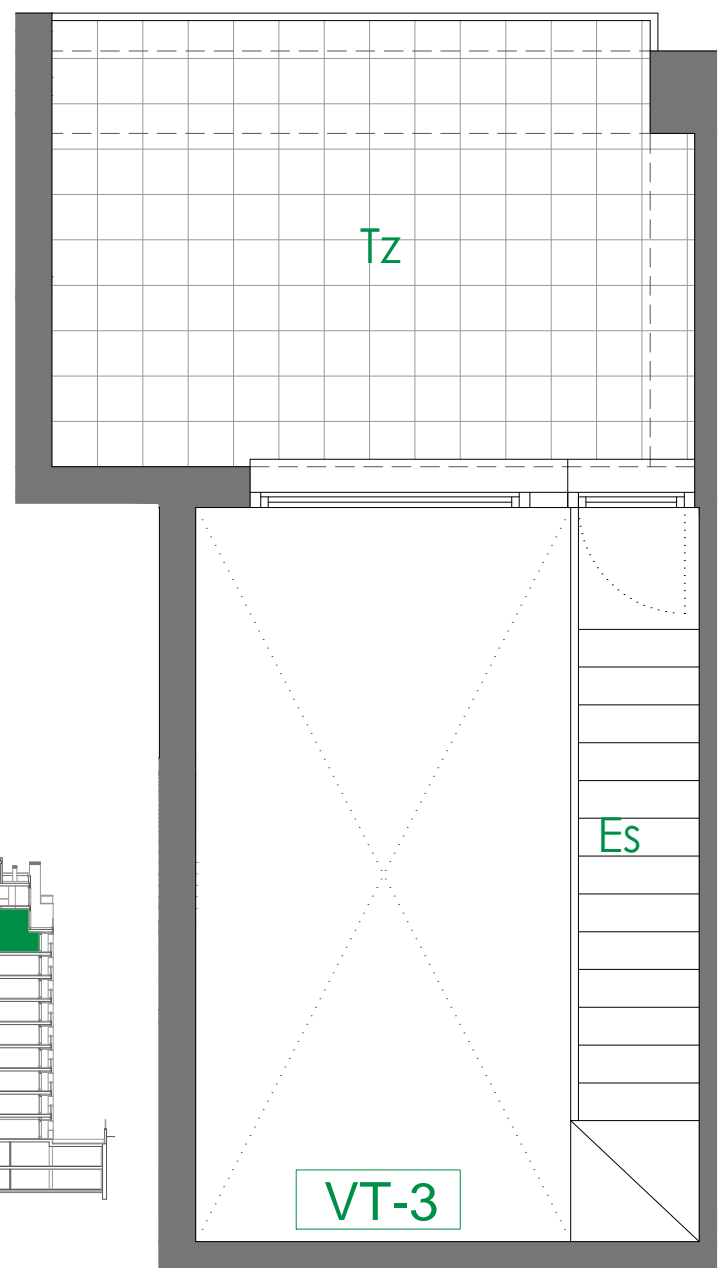

VT3 - 3 Dormitorios

Planta 8ª (2 Uds)

Edificación en Torre Parcela T7A
UZP-2.01 El Cañaveral Madrid

VIVIENDA TIPO 3 2 UDs

VESTIBULO	4.41 m ²
COCINA	8.62 m ²
SALÓN-COMEDOR	18.66 m ²
DISTRIBUIDOR	5.76 m ²
ESCALERA	4.13 m ²
BAÑO 1	3.61 m ²
BAÑO 2	2.71 m ²
DORMITORIO 1	13.44 m ²
DORMITORIO 2	9.93 m ²
DORMITORIO 3	9.78 m ²
TOTAL ÚTIL INTERIOR	81.05 m²
TERRAZA/TENEDERO	6.06 m ²
TERRAZA	12.32 m ²
TOTAL ÚTIL EXTERIOR	18.38 m²
TOTAL ÚTIL (COMPUTABLE)	89.16 m²