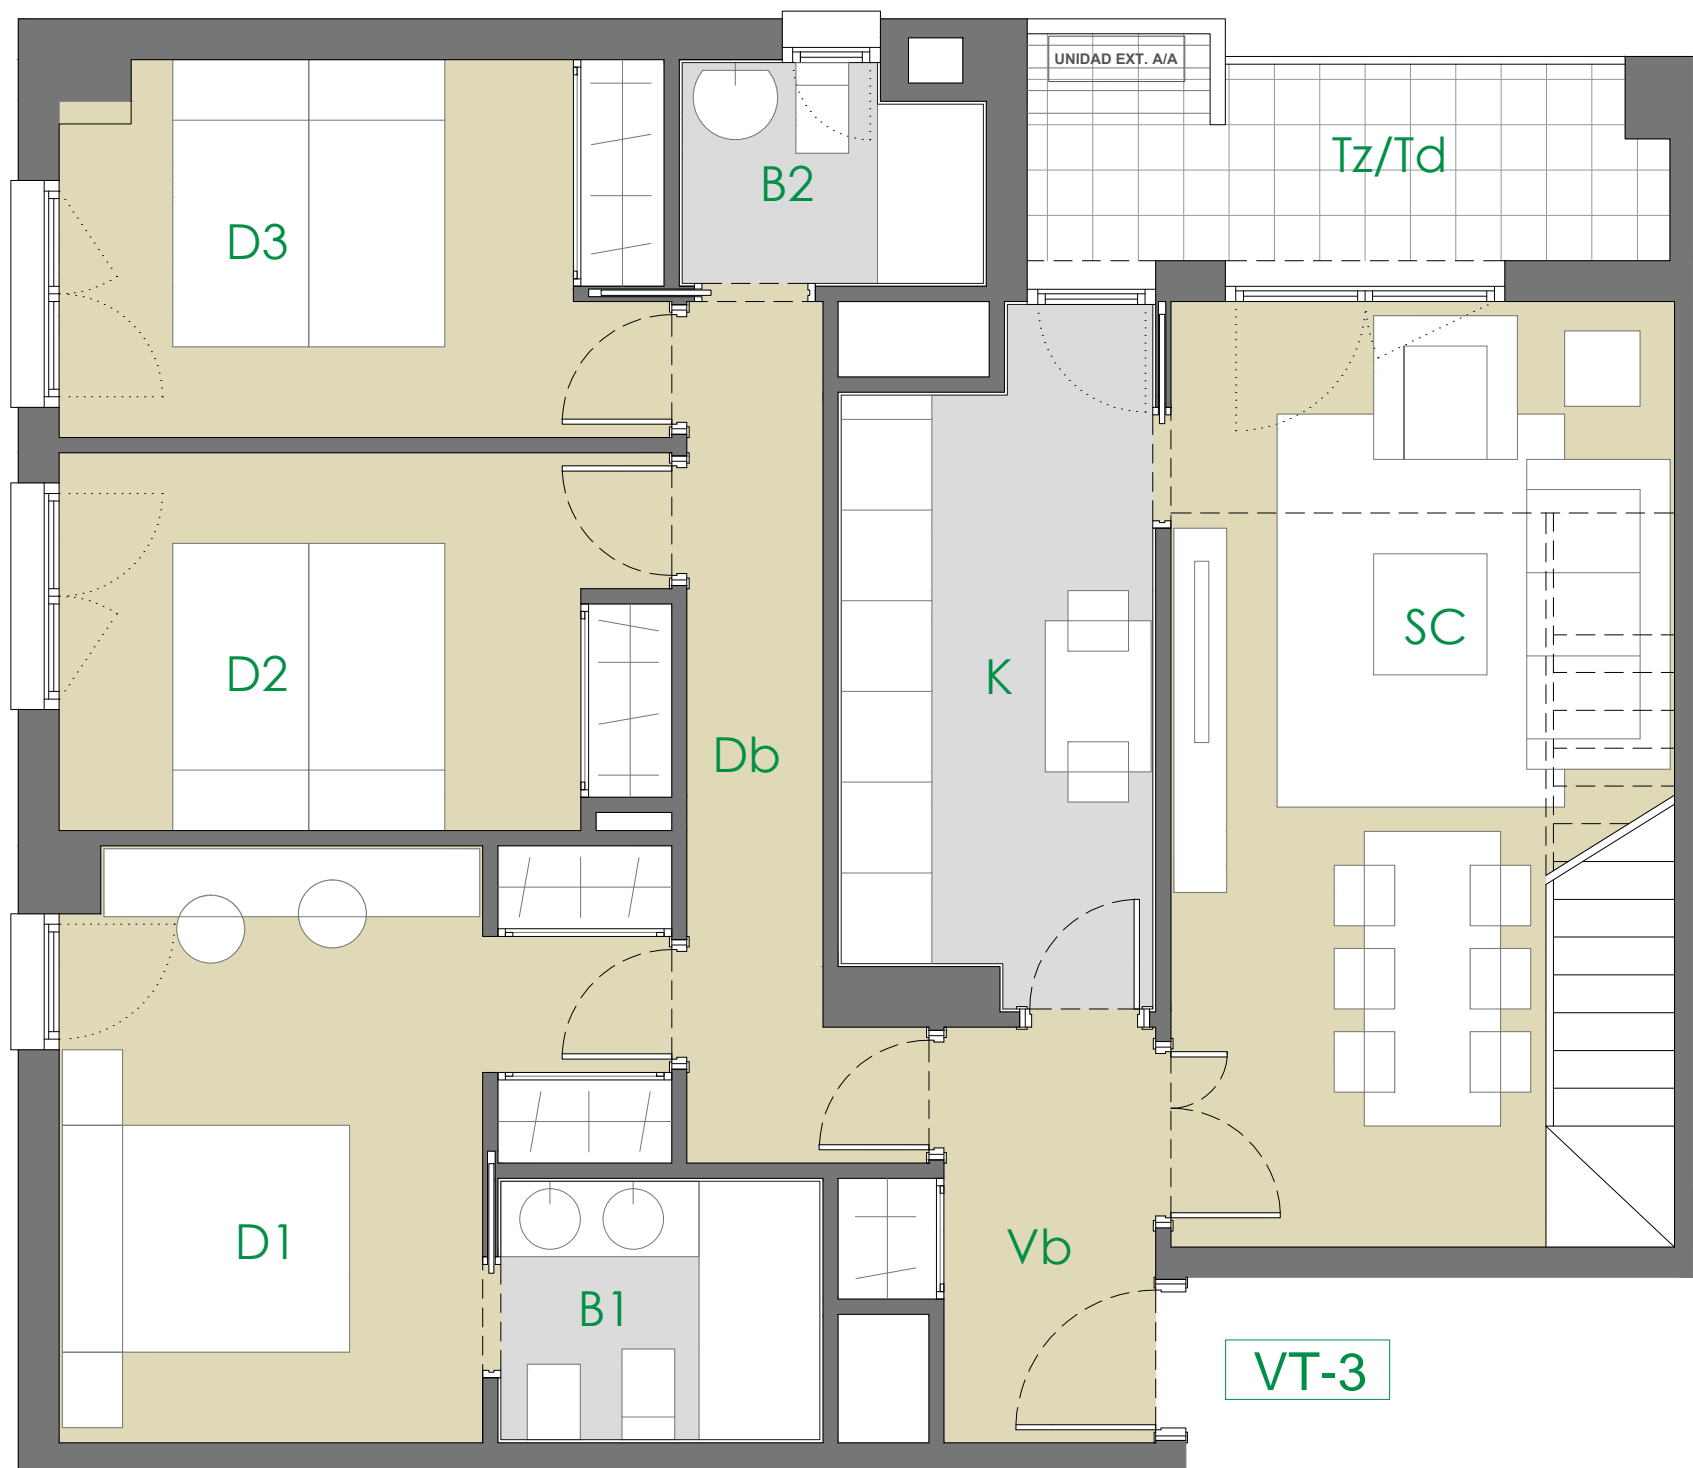

VT3 - 3 Dormitorios

Planta 8ª (2 Uds)

Edificación en Torre Parcela T7A
UZP-2.01 El Cañaveral Madrid

VIVIENDA TIPO 3 2 UDs

VESTIBULO	4.41 m ²
COCINA	8.62 m ²
SALÓN-COMEDOR	18.66 m ²
DISTRIBUIDOR	5.76 m ²
ESCALERA	4.13 m ²
BAÑO 1	3.61 m ²
BAÑO 2	2.71 m ²
DORMITORIO 1	13.44 m ²
DORMITORIO 2	9.93 m ²
DORMITORIO 3	9.78 m ²
TOTAL ÚTIL INTERIOR	81.05 m²
TERRAZA/TENEDERO	6.06 m ²
TERRAZA	12.32 m ²
TOTAL ÚTIL EXTERIOR	18.38 m²
TOTAL ÚTIL (COMPUTABLE)	89.16 m²

0m 1 2 3 4