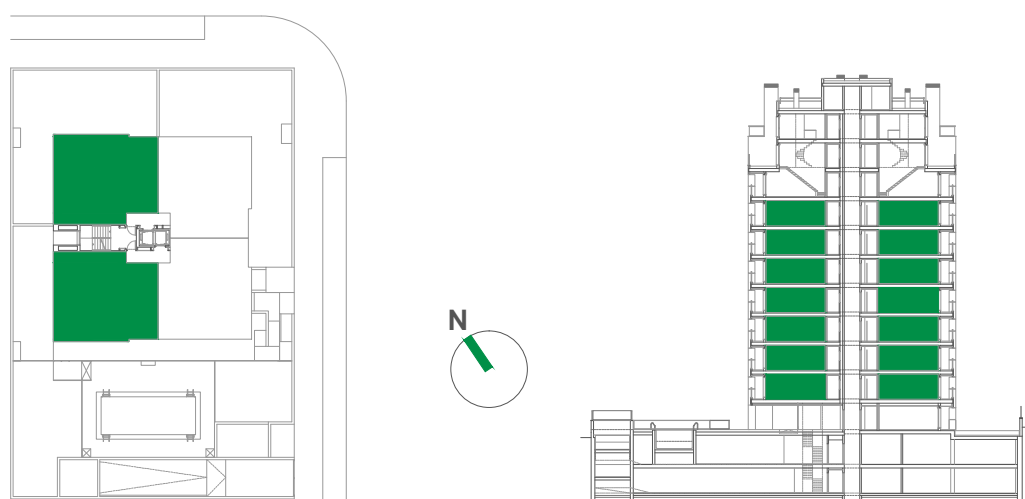

VT1 - 3 Dormitorios

Plantas 1ª a 7ª (14 Uds)

VIVIENDA TIPO 1	14 UDs
VESTIBULO	4.41 m ²
COCINA	8.62 m ²
SALÓN-COMEDOR	20.83 m ²
DISTRIBUIDOR	5.76 m ²
BAÑO 1	3.61 m ²
BAÑO 2	2.71 m ²
DORMITORIO 1	13.44 m ²
DORMITORIO 2	9.93 m ²
DORMITORIO 3	9.78 m ²
TOTAL ÚTIL INTERIOR	79.09 m²
TERRAZA/TENDEDERO	6.06 m ²
TOTAL ÚTIL EXTERIOR	6.06 m²
TOTAL ÚTIL (COMPUTABLE)	82.12 m²

Edificación en Torre Parcela T7A
UZF-2.01 El Cañaveral Madrid