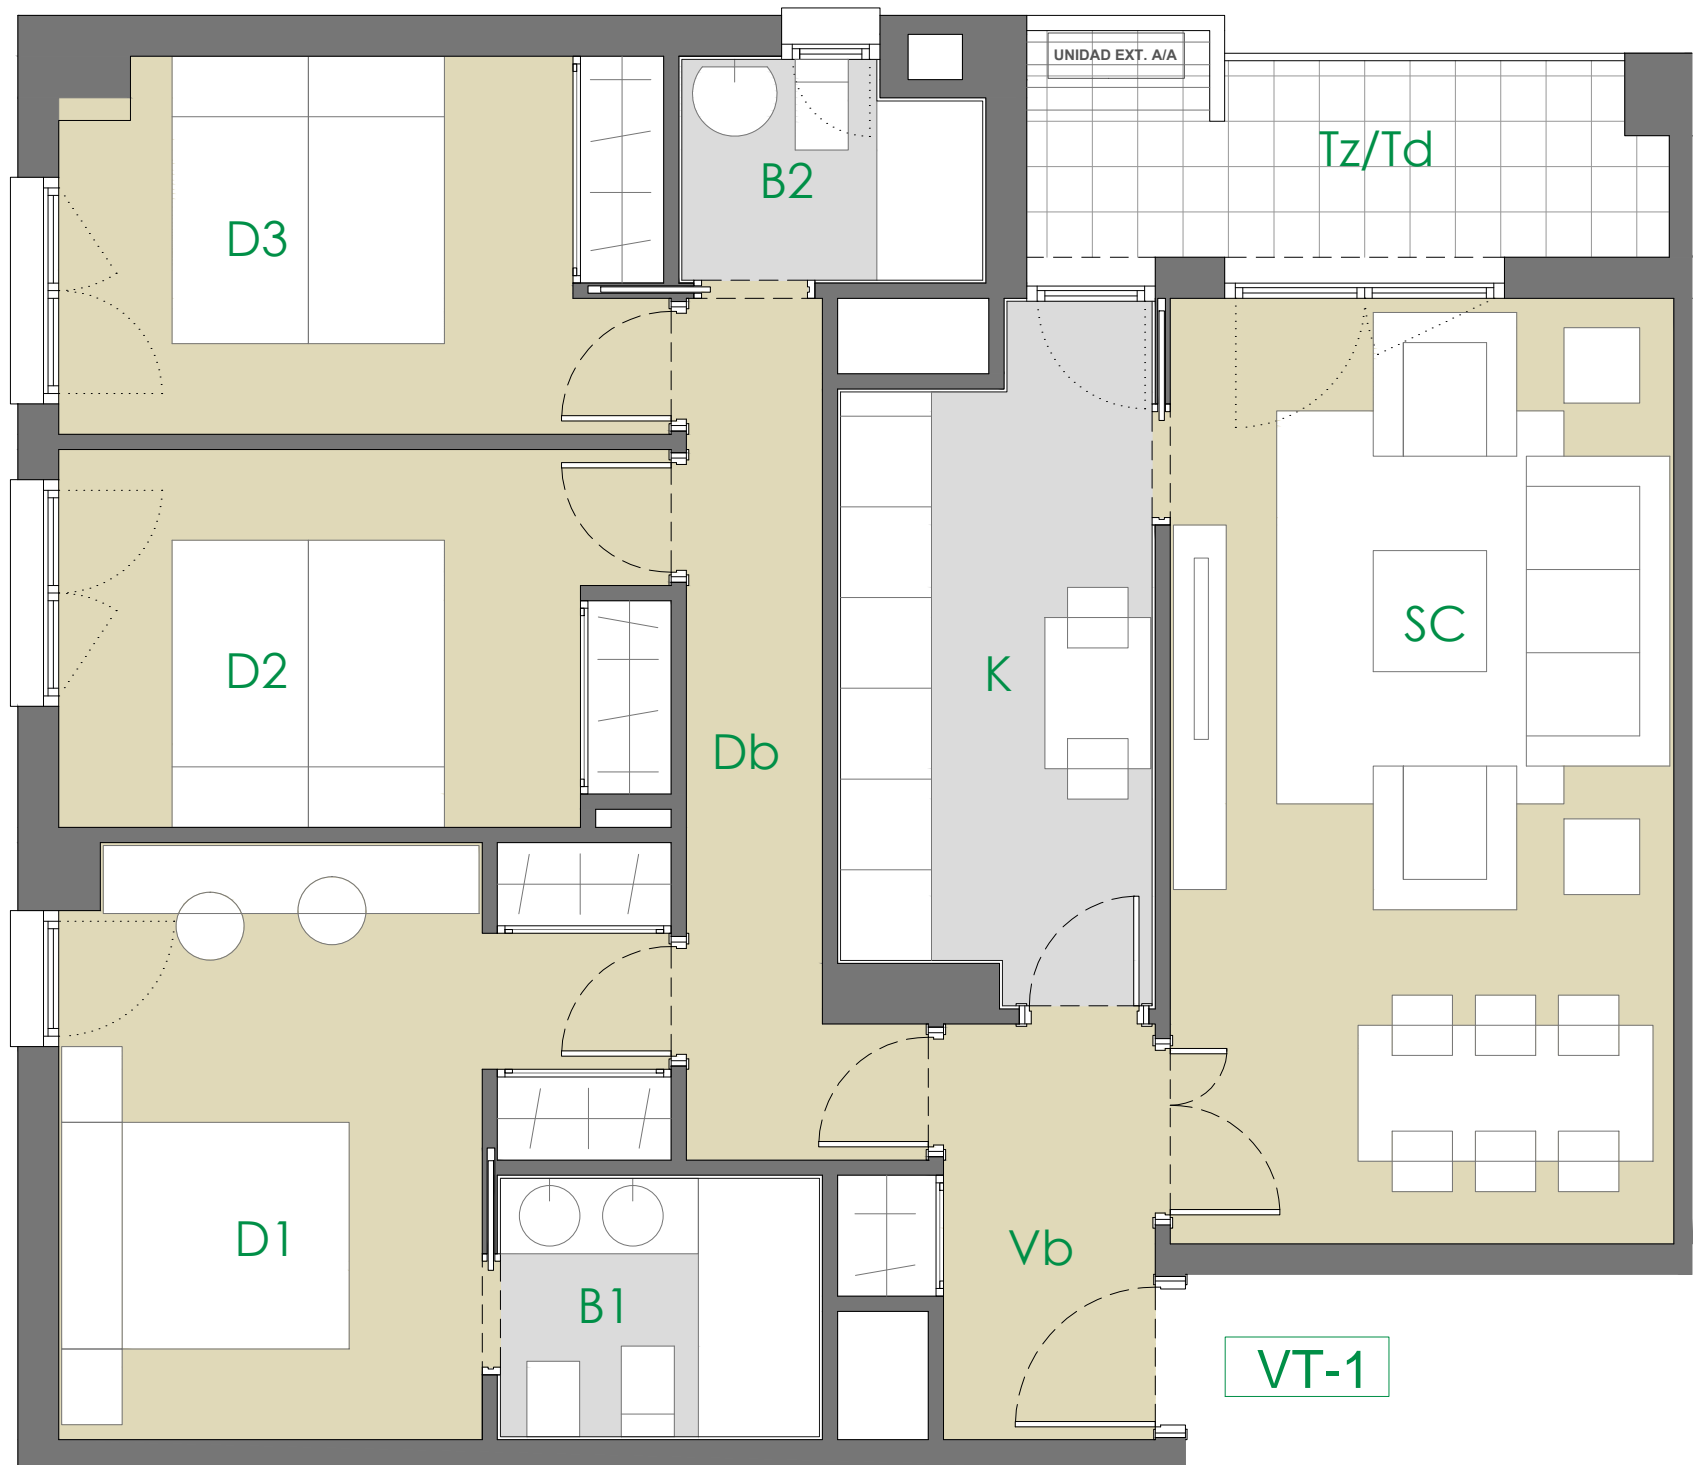

VT1 - 3 Dormitorios

Plantas 1ª a 7ª (14 Uds)

VIVIENDA TIPO 1	14 UDs
VESTIBULO	4.41 m ²
COCINA	8.62 m ²
SALÓN-COMEDOR	20.83 m ²
DISTRIBUIDOR	5.76 m ²
BAÑO 1	3.61 m ²
BAÑO 2	2.71 m ²
DORMITORIO 1	13.44 m ²
DORMITORIO 2	9.93 m ²
DORMITORIO 3	9.78 m ²
TOTAL ÚTIL INTERIOR	79.09 m²
TERRAZA/TENDEDERO	6.06 m ²
TOTAL ÚTIL EXTERIOR	6.06 m²
TOTAL ÚTIL (COMPUTABLE)	82.12 m²

Edificación en Torre Parcela T7A
UZF-2.01 El Cañaveral Madrid