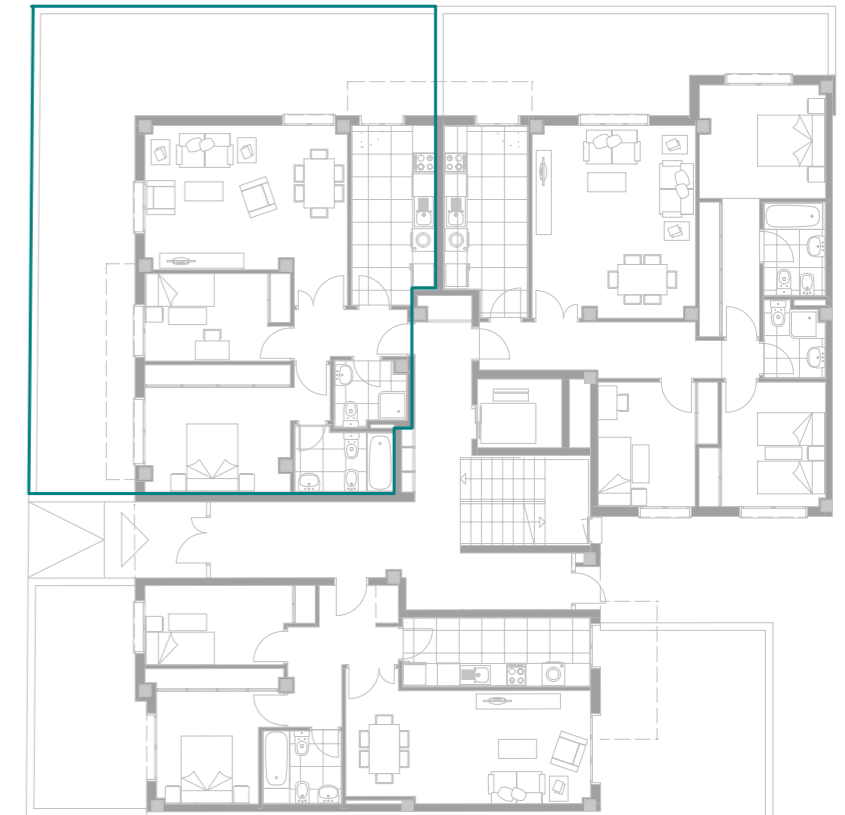

VIVIENDA B4. ESCALERA 2  
PLANTA BAJA

VIVIENDA B4	ESC2
DISTRIBUIDOR	3,12
COCINA	9,70
SALÓN COMEDOR	21,80
DORMITORIO 1	14,23
DORMITORIO 2	8,86
BAÑO 1	4,24
BAÑO 2	3,00
<b>SUP TOTAL</b>	<b>64,95</b>
TERRAZA	53,89

m2 útiles